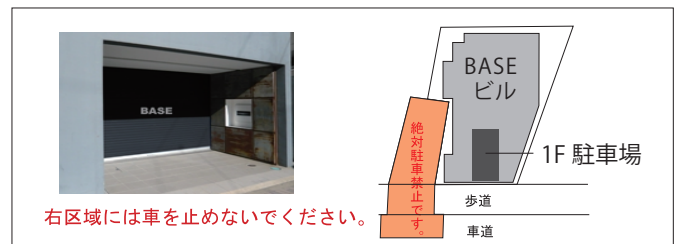

Gallery & Shop for Photograph

Gallery SB

— Shadows with Brightness —

※グレーの6階建てのビルです。

Gallery SB

■OPEN: 11:00 ~ 19:00 (平日) / 土・日・祝日 = 予約制ですのでご連絡ください。

〒140-0002 東京都品川区東品川3-27-23 BASE 5F

TEL: 03-3740-0571 FAX: 03-3740-1624 URL: www.gallery-sb.com

[お車の場合]

駐車場は1台分はご用意しております。

お越しの際はご電話ください。シャッターを開けます。

満車の際は近くのコインパーキングをご利用ください。

[電車の場合]

●青物横丁駅 (京急線) / 徒歩 5 分

特急・急行・普通をご利用ください。快特は止まりません。

駅を出て信号を渡り右へお進みください。

LOWSONの先50m左側にあるグレーのビルです。八潮高校の正門左側です。

※品川から3~4分

●品川シーサイド駅 (りんかい線)

C 出口 品川シーサイドフォレスト方面 / 徒歩 8 分

改札を出て左側へ進み、右手前方のC出口へお進みください。

エスカレーター2本を乗り継ぎ、降りてから左側へ曲がります。

広場 (オーバルガーデン) へ出たら、右手前方のエスカレーターで1階に上がり、

左前方の交差点を目指します。交差点を2回渡り、イオンからみて