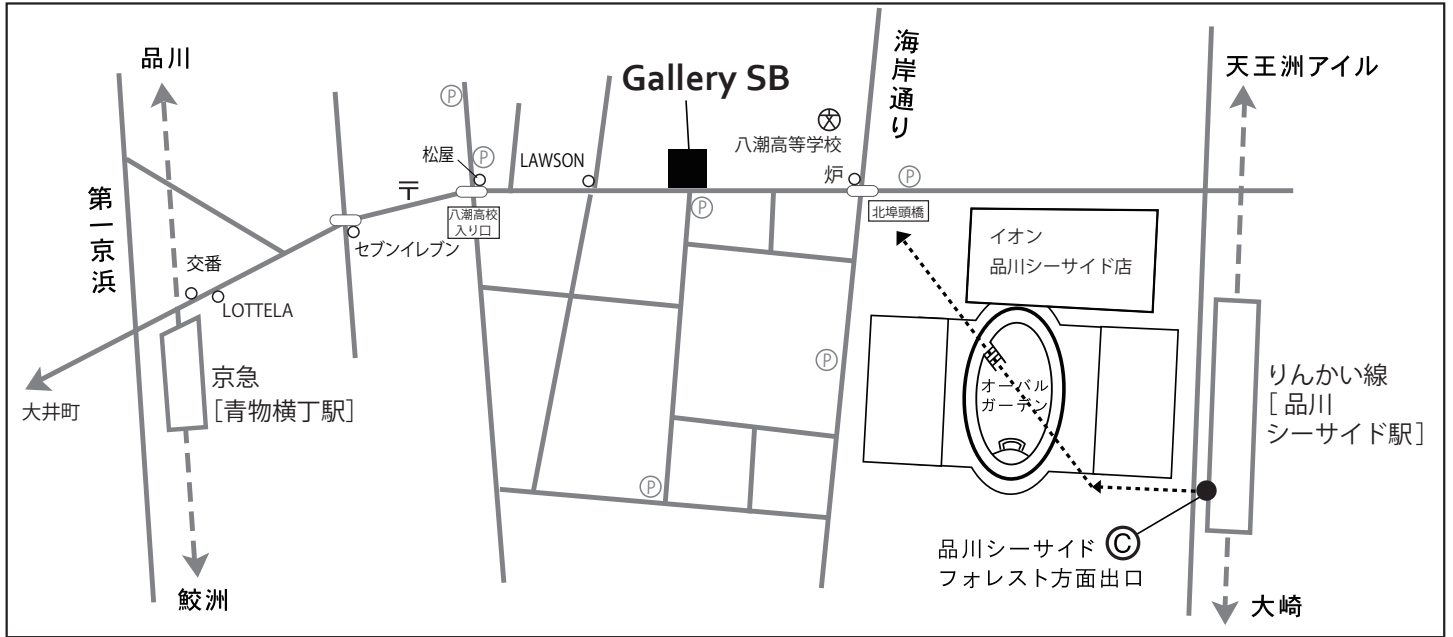

Gallery & Shop for Photograph

Gallery SB

— Shadows with Brightness —

※グレーの6階建てのビルです。

Gallery SB

■OPEN: 11:00 ~ 19:00 (平日) / 土・日・祝日 = 予約制ですのでご連絡ください。

〒140-0002 東京都品川区東品川3-27-23 BASE 5F

TEL: 03-3740-0571 FAX: 03-3740-1624 URL: www.gallery-sb.com

[お車の場合]

駐車場は1台分はご用意しております。

お越しの際はご電話ください。シャッターを開けます。

満車の際は近くのコインパーキングをご利用ください。

[電車の場合]

●青物横丁駅 (京急線) / 徒歩 5 分

特急・急行・普通をご利用ください。快特は止まりません。

駅を出て信号を渡り右へお進みください。

LOWSONの先50m左側にあるグレーのビルです。八潮高校の正門左側です。

※品川から3~4分

●品川シーサイド駅 (りんかい線)

C 出口 品川シーサイドフォレスト方面 / 徒歩 8 分

改札を出て左側へ進み、右手前方のC出口へお進みください。

エスカレーター2本を乗り継ぎ、降りてから左側へ曲がります。

広場 (オーバルガーデン) へ出たら、右手前方のエスカレーターで1階に上がり、

左前方の交差点を目指します。交差点を2回渡り、イオンからみて

左前方に進みます。100mほど先の右側のグレーのビルです。

※新宿から19分 / 渋谷から13分 / 恵比寿から11分